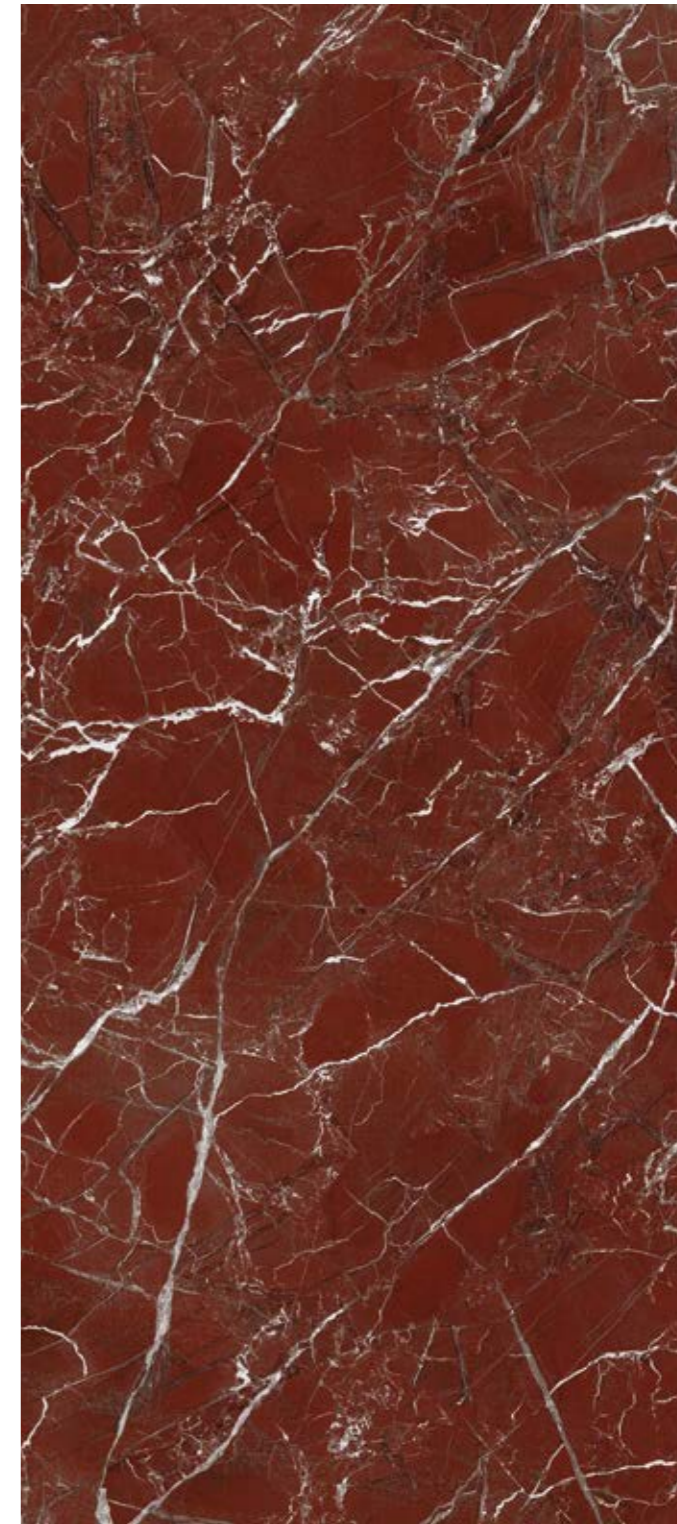

MASTER FACE

ROSSO LEVANTO

4 SURFACES | 4 SIZES

120x240 cm
80x160 cm
120x120 cm
60x120 cm

Naturale R10 surface available in 60x120 cm.

SURFACES AVAILABILITY

FULL LAPPATO	LAPPATO MATT	SOFT NATURALE	NATURALE	SPAZZOLATO	RIGATO	PETTINATO	BOCCIARDATO
•	•	•	•