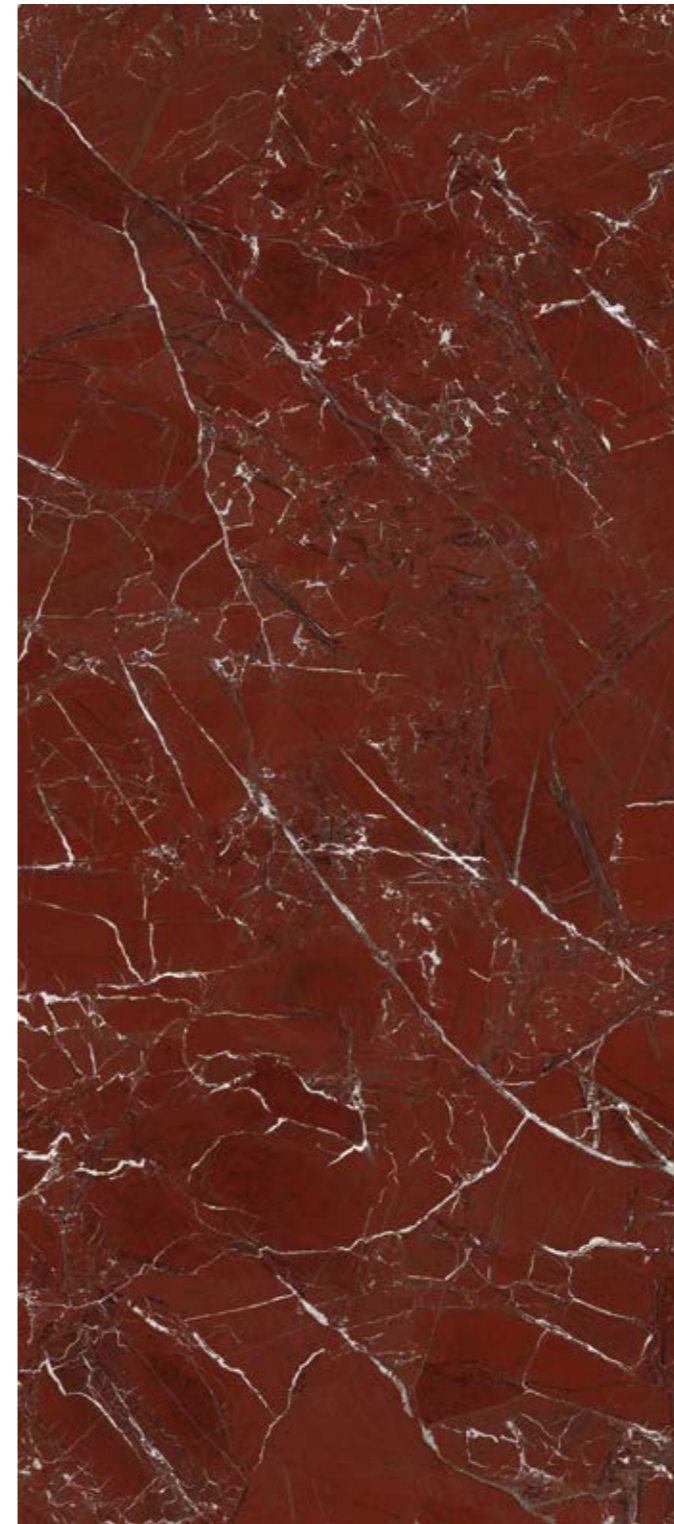

MASTER FACE

ROSSO LEVANTO

4 SURFACES | 4 SIZES

120x240 cm
80x160 cm
120x120 cm
60x120 cm

Naturale R10 surface available in 60x120 cm.

SURFACES AVAILABILITY

FULL LAPPATO	LAPPATO MATT	SOFT NATURALE	NATURALE	SPAZZOLATO	RIGATO	PETTINATO	BOCCIARDATO
•	•	•	•