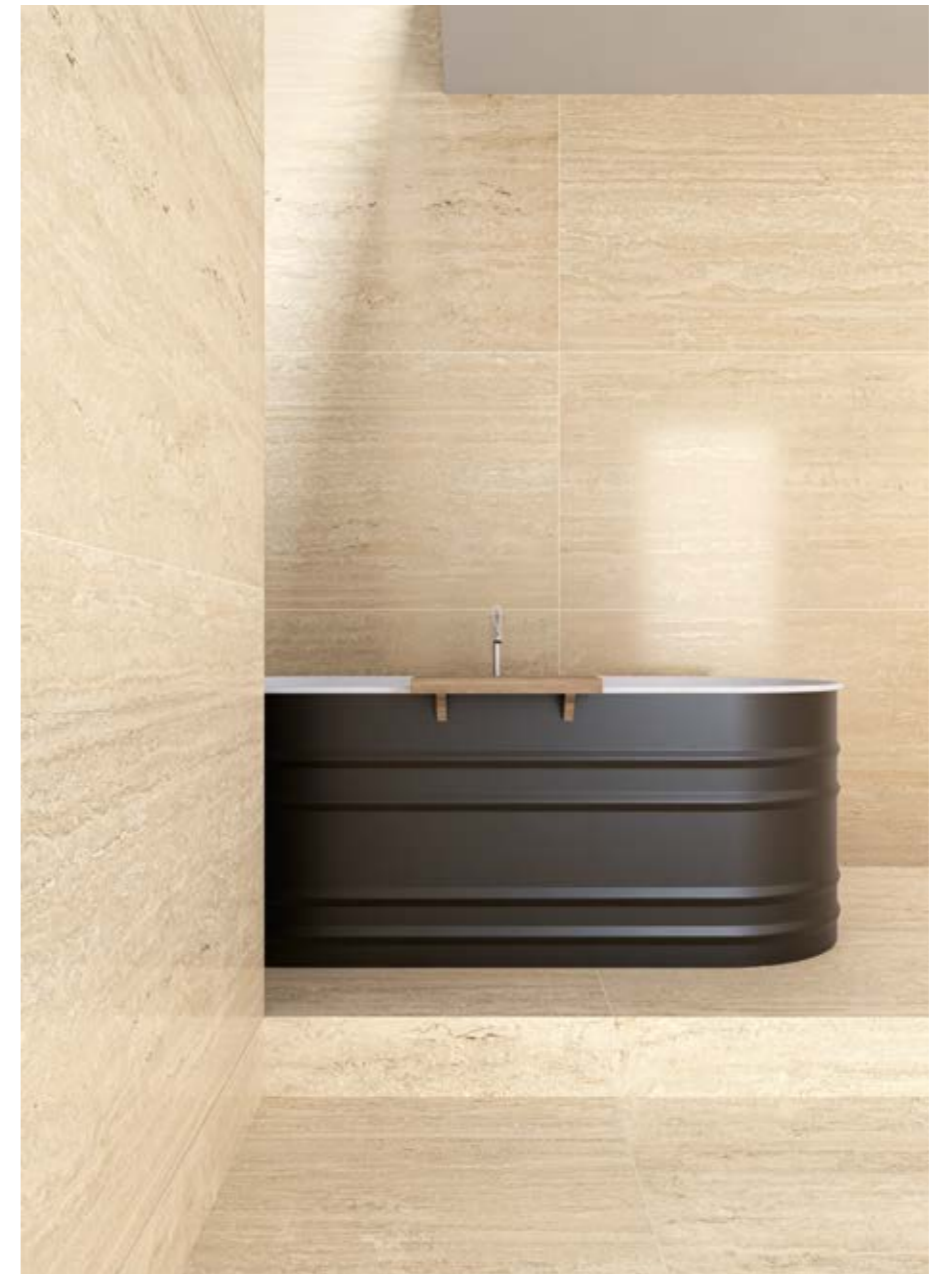

SURFACES AVAILABILITY

FULL LAPPATO	LAPPATO MATT	SOFT NATURALE	NATURALE	SPAZZOLATO	RIGATO	PETTINATO	BOCCIARDATO
•	•	•	•	•