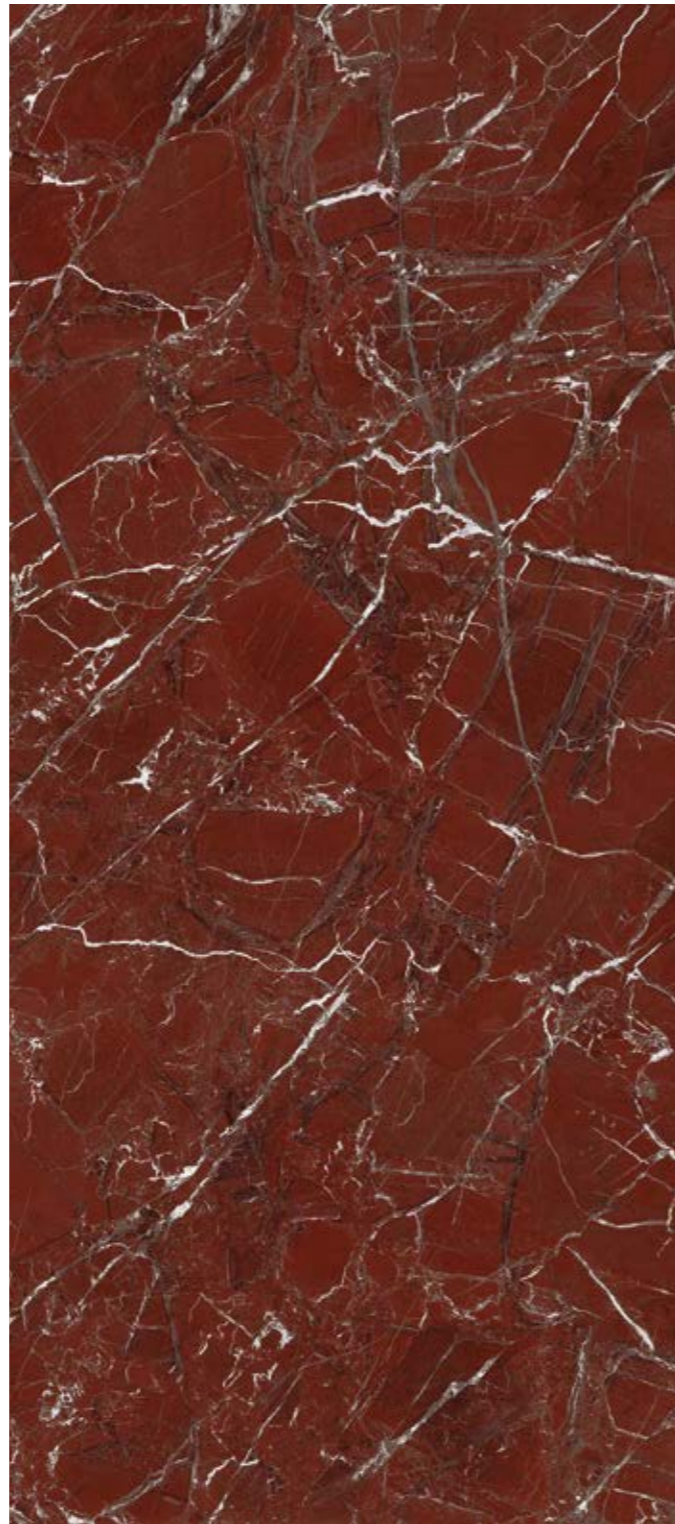

MASTER FACE

ROSSO LEVANTO

4 SURFACES | 4 SIZES

120x240 cm
80x160 cm
120x120 cm
60x120 cm

Naturale R10 surface available in 60x120 cm.

SURFACES AVAILABILITY

FULL LAPPATO	LAPPATO MATT	SOFT NATURALE	NATURALE	SPAZZOLATO	RIGATO	PETTINATO	BOCCIARDATO
•	•	•	•