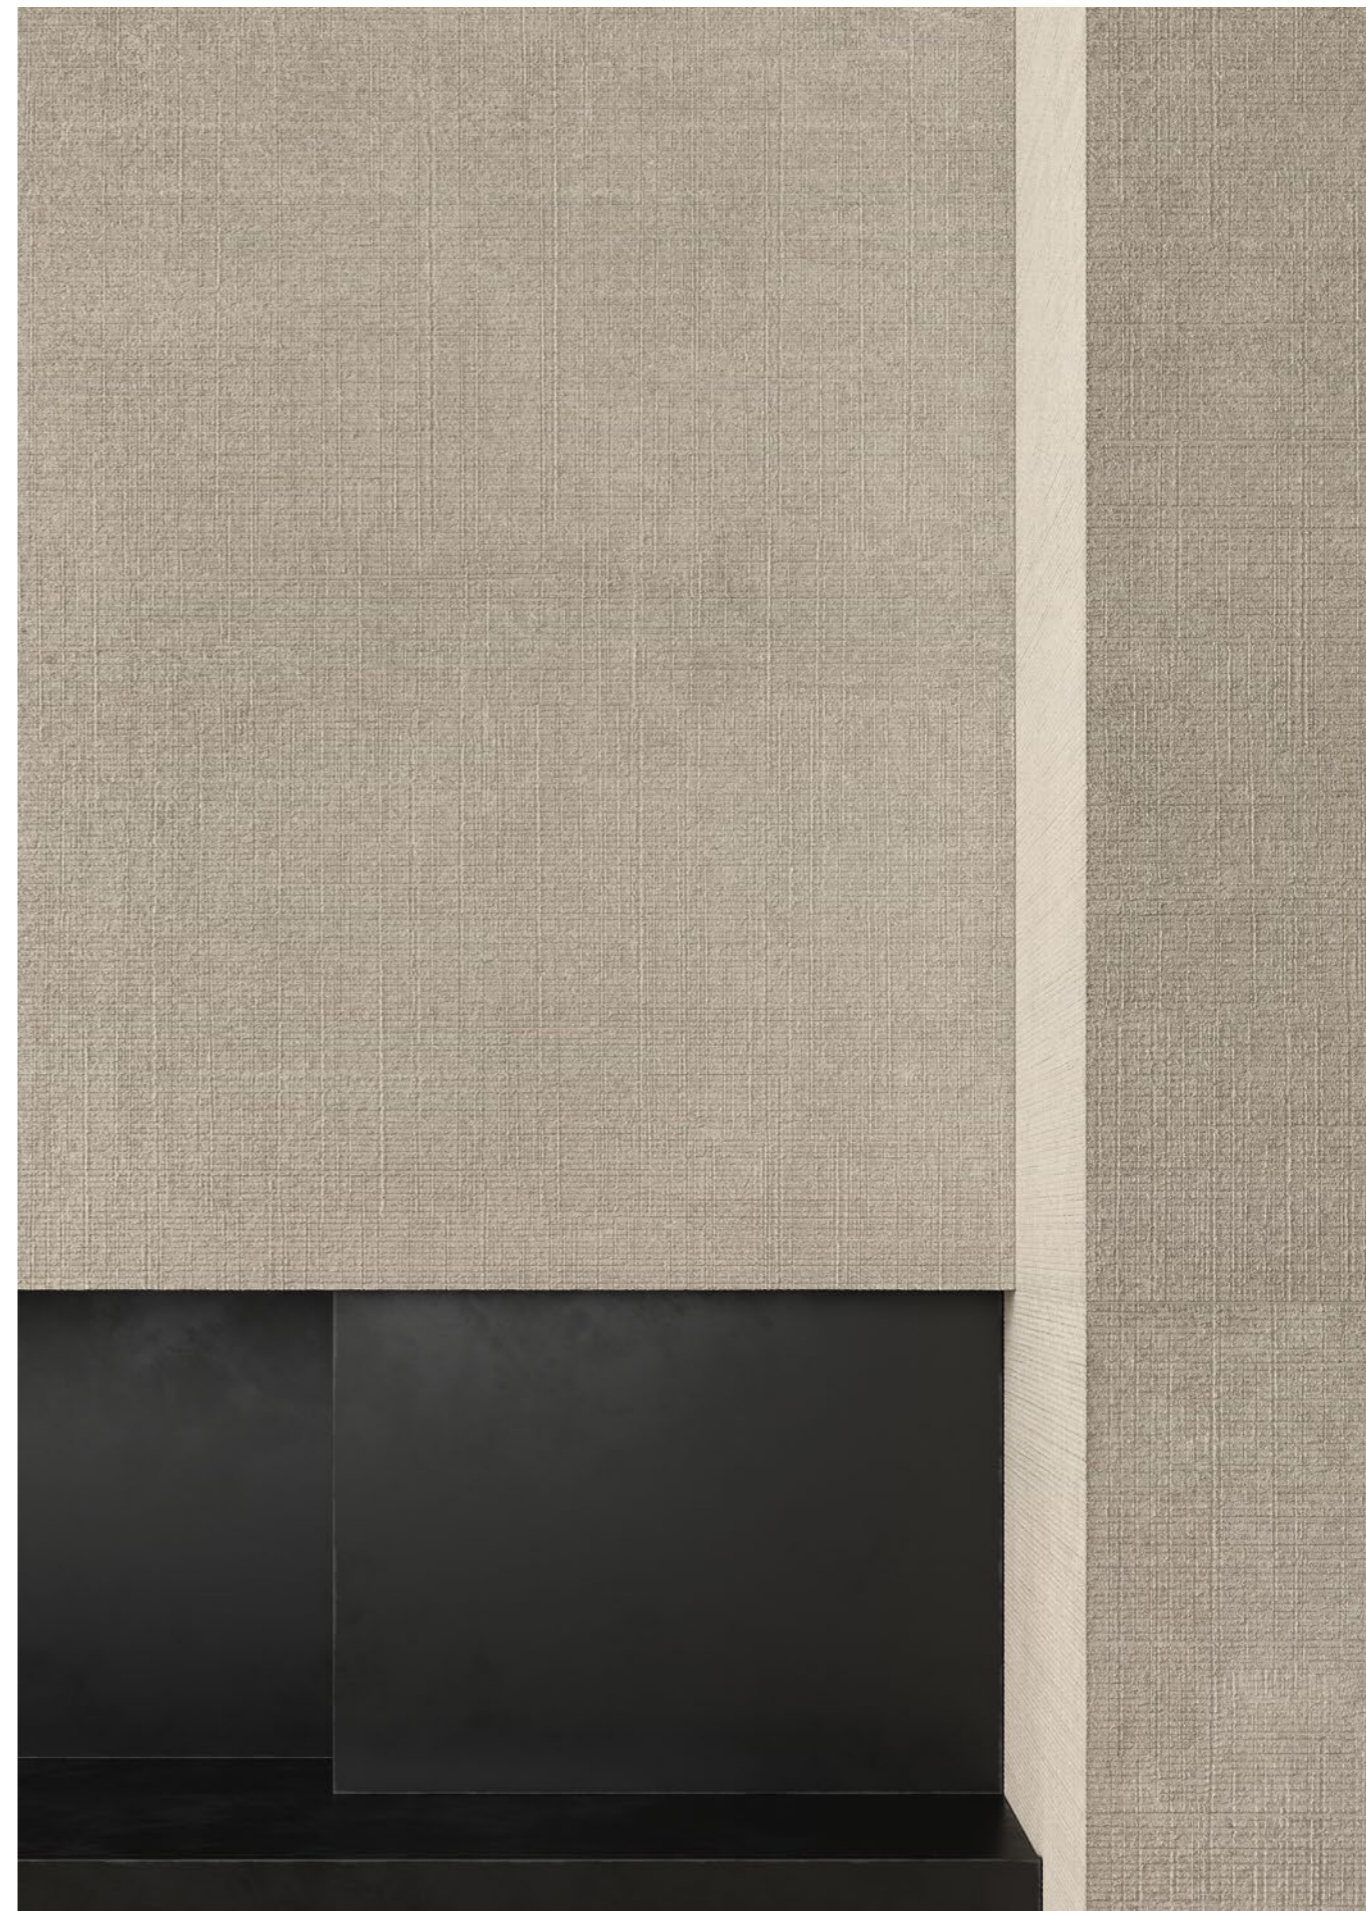

Wall: Planum Avorio 120x120 cm. Riga Quadri Avorio 120x240 cm