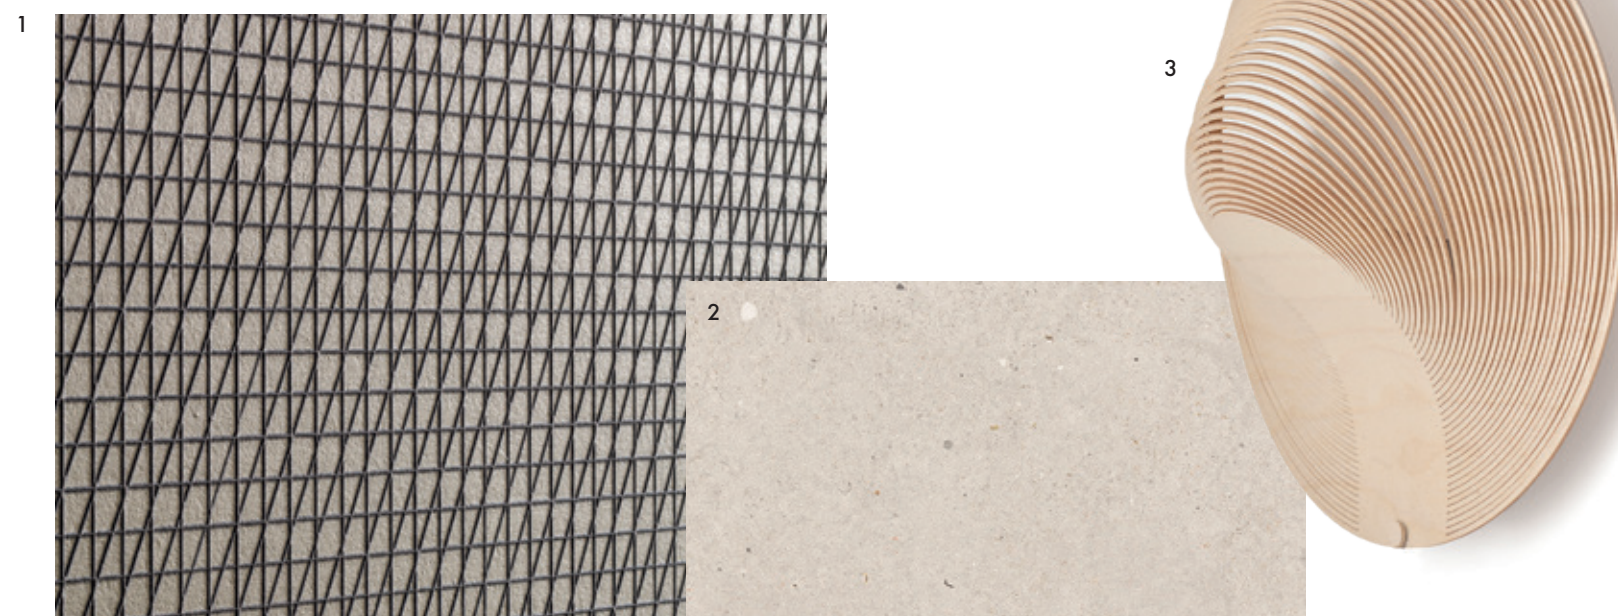

1. Disegnate da linee trasversali, che creano una texture materica, le lastre ultrasottili Segni (3,5 mm di spessore) rielaborano i cromatismi della serie Pigmenti di Ferruccio Laviani per Lea Ceramiche. Per pavimenti e rivestimenti. leaceramiche.it 2. Della collezione Lithic di Nexion, la lastra sinterizzata Argent, per pavimenti, reinterpreta la rigorosa bellezza della pietra delle Alpi di Provenza (dimensioni cm 60x120). nexiontiles.com 3. Leggera l'applique Illan, design Zsuzsanna Horvath per Luceplan, e con un plus di sostenibilità grazie al paralume in multistrato di legno, ricavato dagli scarti di lavorazione della versione sospesa. luceplan.com 4. L'economia circolare è al centro del progetto Ecos di Itlas, che recupera ritagli di legno per realizzare tavole e boiserie ecosostenibili: questo è il parquet prefinito a due strati Legni del Doge, in Rovere Borgo Plus. itlas.com 5. Ha struttura in tubolare verniciato nero e ripiano-vassoio in massello di cedro, naturale grezzo o tinto nero, Pinch di Cappellini firmato Nendo. Di grande leggerezza formale, anche con vassoio ovale. cappellini.com 6. Freestanding la vasca a due sedute, design Studio MK27, Mariana Ruzante, Marcio Kogan per Agape. In solid surface e legno curvato. agapedesign.it